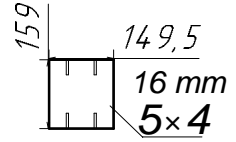

Етажерка Фейт

 <p>$\varnothing 6,3 \times 50 \text{ mm}$</p> <p>A1 x 32</p>	 <p>$\varnothing 12 \text{ mm}$</p> <p>A2 x 32</p>	 <p>4 mm</p> <p>A3 x 1</p>	 <p>$\varnothing 4 \times 30 \text{ mm}$</p> <p>D x 8</p>	 <p>U x 2</p>
--	---	--	---	---

Box 1 / 1

Fittings & Tools

--	--	--	--

1

--	--	--	--	--	--	--	--	--

2

 ∅6,3x50 mm A1 x 8	 ∅12 mm A2 x 8	 4 mm A3 x 1							
--	--	--	--	--	--	--	--	--	--

3

 ∅6,3x50 mm A1 x 16	 ∅12 mm A2 x 16	 4 mm A3 x 1							
--	--	---	--	--	--	--	--	--	--

4