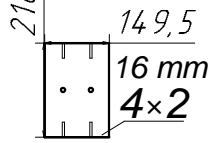

Етажерка Фейт

 <p>$\varnothing 6,3 \times 50 \text{ mm}$</p> <p>A1 x 32</p>	 <p>$\varnothing 12 \text{ mm}$</p> <p>A2 x 32</p>	 <p>4 mm</p> <p>A3 x 1</p>	 <p>$\varnothing 4 \times 30 \text{ mm}$</p> <p>D x 8</p>	 <p>U x 2</p>
--	---	--	---	---

Box 1 / 1

Fittings & Tools

--	--	--	--

1

--	--	--	--	--	--	--	--	--

2

 ∅6,3x50 mm A1 x 8	 ∅12 mm A2 x 8	 4 mm A3 x 1							
--	--	--	--	--	--	--	--	--	--

3

 ∅6,3x50 mm A1 x 16	 ∅12 mm A2 x 16	 4 mm A3 x 1							
--	--	---	--	--	--	--	--	--	--

4