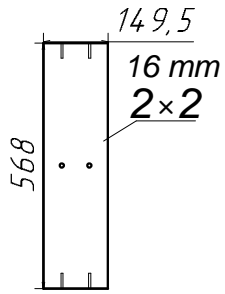

Етажерка Фейт

 <p>$\varnothing 6,3 \times 50 \text{ mm}$</p> <p>A1 x 32</p>	 <p>$\varnothing 12 \text{ mm}$</p> <p>A2 x 32</p>	 <p>4 mm</p> <p>A3 x 1</p>	 <p>$\varnothing 4 \times 30 \text{ mm}$</p> <p>D x 8</p>	 <p>U x 2</p>
--	---	--	---	---

Box 1 / 1

Fittings & Tools

--	--	--	--

1

--	--	--	--	--	--	--	--	--

2

 ∅6,3x50 mm A1 x 8	 ∅12 mm A2 x 8	 4 mm A3 x 1							
--	--	--	--	--	--	--	--	--	--

3

 ∅6,3x50 mm A1 x 16	 ∅12 mm A2 x 16	 4 mm A3 x 1							
--	--	---	--	--	--	--	--	--	--

4