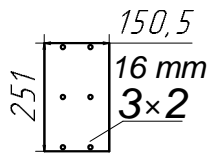

Етажерка Фейт

 <p>$\varnothing 6,3 \times 50 \text{ mm}$</p> <p>A1 x 32</p>	 <p>$\varnothing 12 \text{ mm}$</p> <p>A2 x 32</p>	 <p>4 mm</p> <p>A3 x 1</p>	 <p>$\varnothing 4 \times 30 \text{ mm}$</p> <p>D x 8</p>	 <p>U x 2</p>
--	---	--	---	---

Box 1 / 1

Fittings & Tools

--	--	--	--

1

--	--	--	--	--	--	--	--	--

2

 ∅6,3x50 mm A1 x 8	 ∅12 mm A2 x 8	 4 mm A3 x 1							
--	--	--	--	--	--	--	--	--	--

3

 ∅6,3x50 mm A1 x 16	 ∅12 mm A2 x 16	 4 mm A3 x 1							
--	--	---	--	--	--	--	--	--	--

4