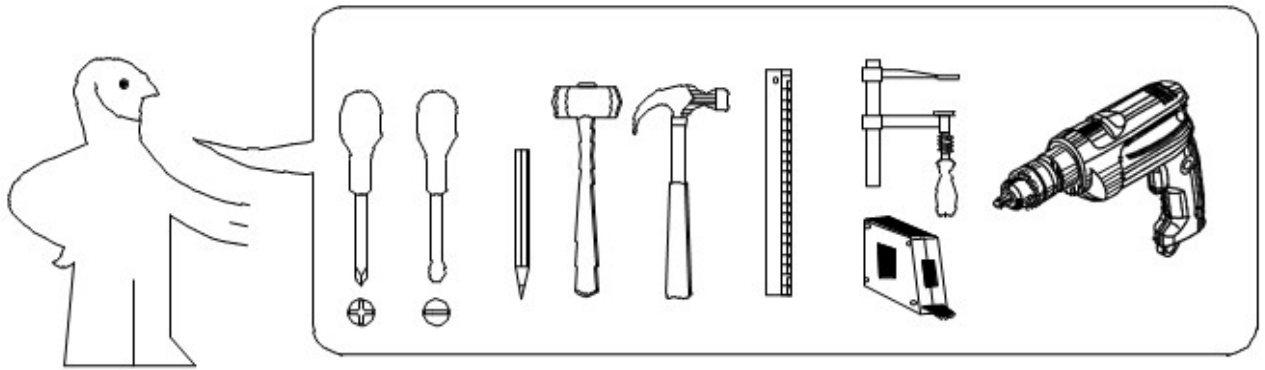

Етажерка Фейт

 <p>$\varnothing 6,3 \times 50 \text{ mm}$</p> <p>A1 x 32</p>	 <p>$\varnothing 12 \text{ mm}$</p> <p>A2 x 32</p>	 <p>4 mm</p> <p>A3 x 1</p>	 <p>$\varnothing 4 \times 30 \text{ mm}$</p> <p>D x 8</p>	 <p>U x 2</p>
--	---	--	---	---

Box 1 / 1

Fittings & Tools

--	--	--	--

1

--	--	--	--	--	--	--	--	--

2

 ∅6,3x50 mm A1 x 8	 ∅12 mm A2 x 8	 4 mm A3 x 1							
--	--	--	--	--	--	--	--	--	--

3