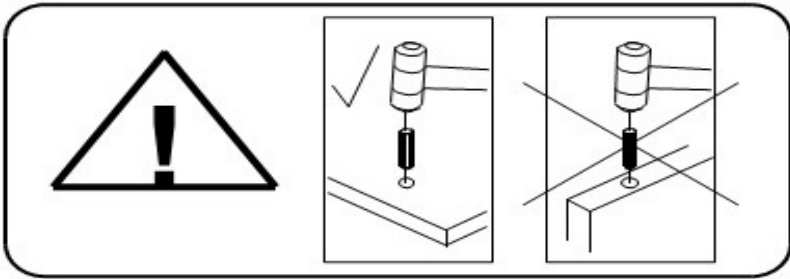

Етажерка Фейт

 <p>$\varnothing 6,3 \times 50 \text{ mm}$</p> <p>A1 x 32</p>	 <p>$\varnothing 12 \text{ mm}$</p> <p>A2 x 32</p>	 <p>4 mm</p> <p>A3 x 1</p>	 <p>$\varnothing 4 \times 30 \text{ mm}$</p> <p>D x 8</p>	 <p>U x 2</p>
--	---	--	---	---

Box 1 / 1

Fittings & Tools

--	--	--	--

1

--	--	--	--	--	--	--	--	--

2

 ∅6,3x50 mm A1 x 8	 ∅12 mm A2 x 8	 4 mm A3 x 1							
--	--	--	--	--	--	--	--	--	--

3